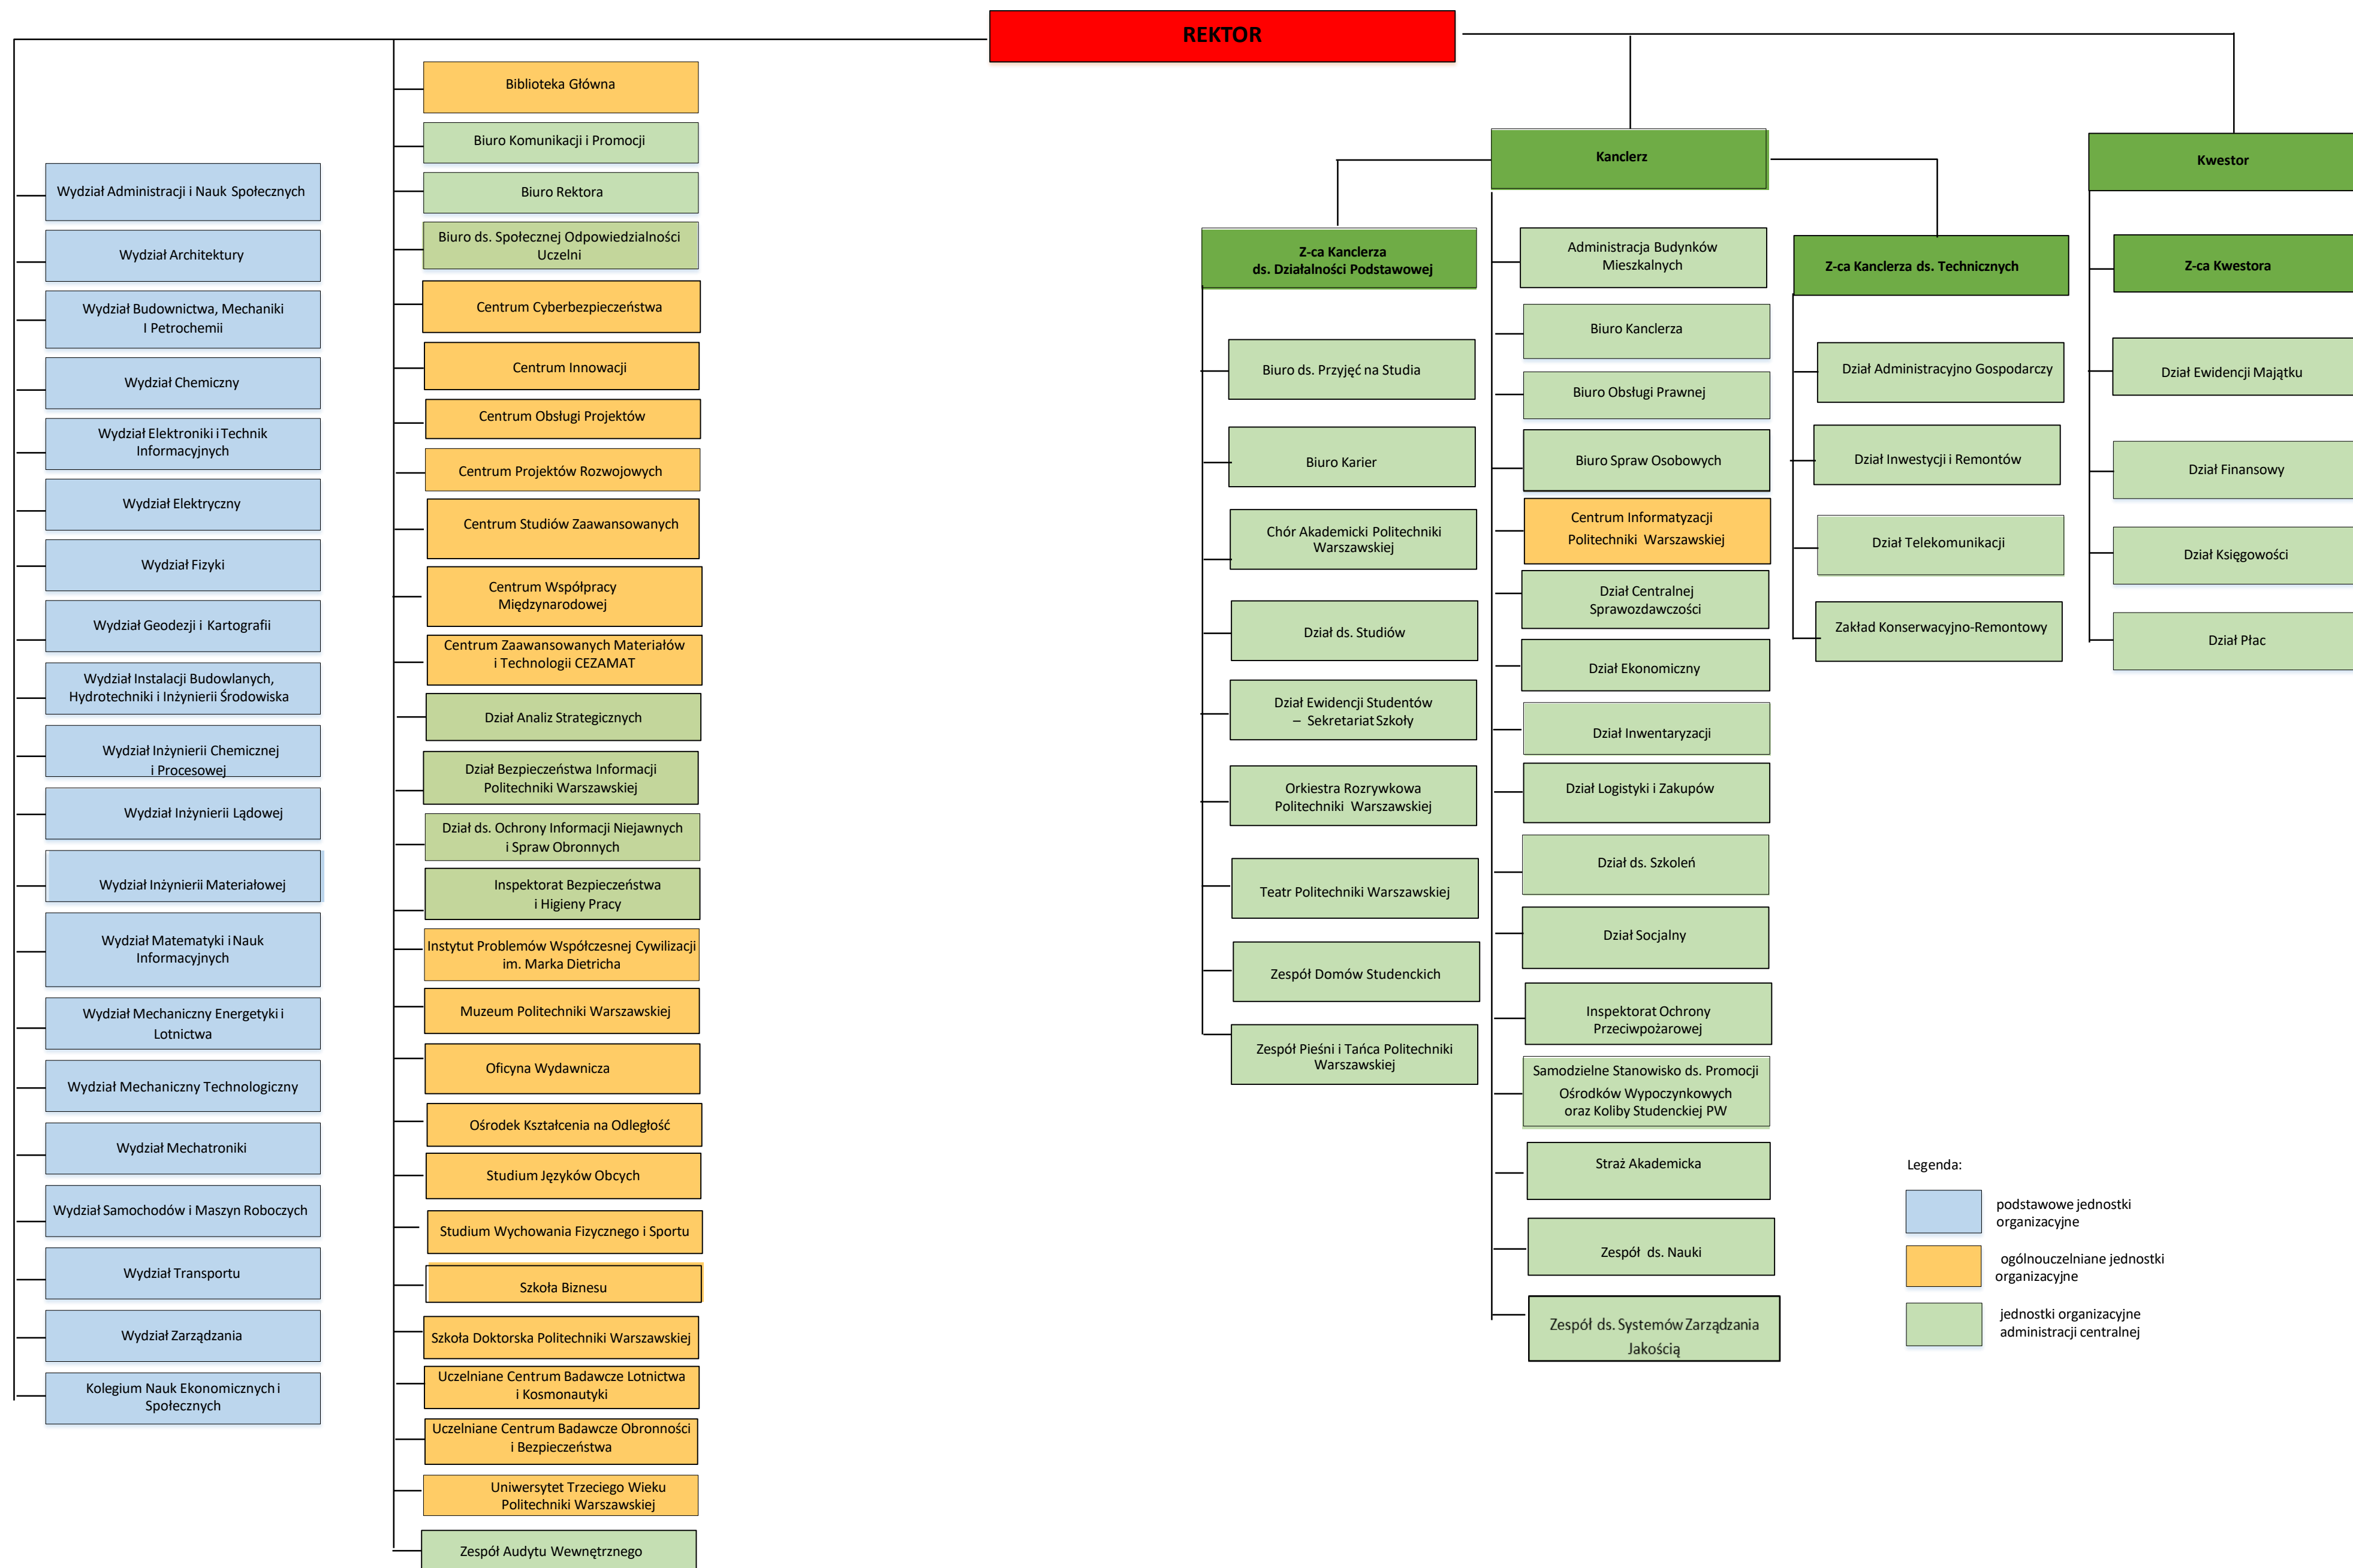

SCHEMAT ORGANIZACYJNY POLITECHNIKI WARSZAWSKIEJ

PODLEGŁOŚĆ ORGANIZACYJNA

Załącznik nr 1 do zarządzenia nr 3/2025 Rektora PW
„Załącznik nr 7a do Regulaminu organizacyjnego PW”

- Legenda:**
- podstawowe jednostki organizacyjne
 - ogólnouczelniane jednostki organizacyjne
 - jednostki organizacyjne administracji centralnej